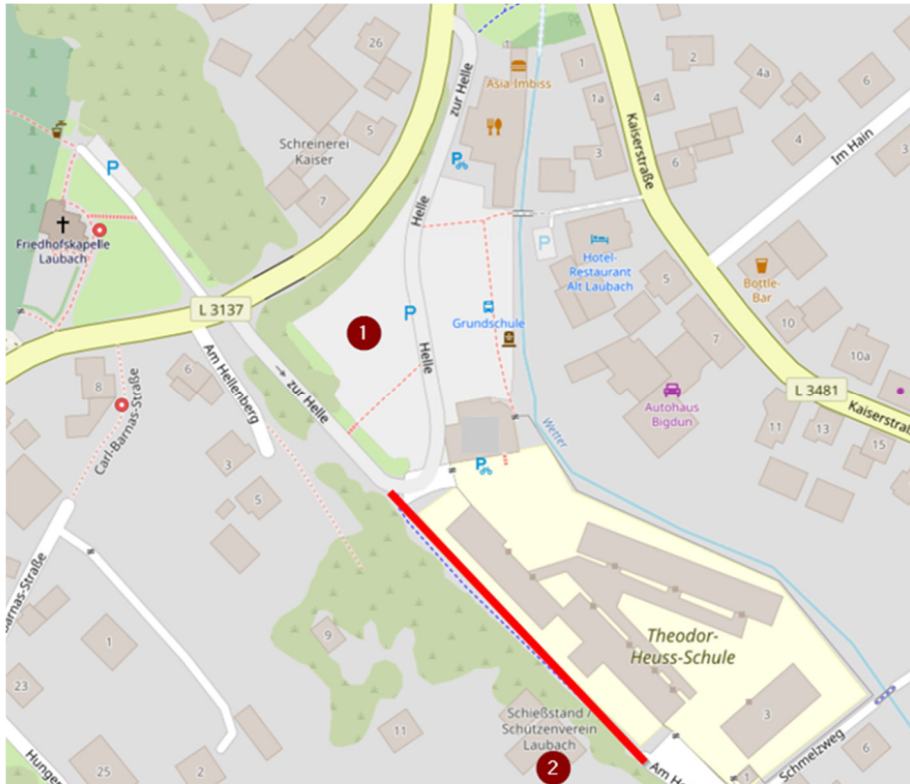

Anfahrt DM Quali West Sommerbiathlon LG in Laubach

Parken NUR auf dem Parkplatz "HELLE" (1). Von dort führt ein Rad-/Fußweg (rot in der Skizze, ca. 100 m) direkt zum Vereinsgelände des SV 1874 Laubach (2), wo der Wettkampf stattfindet

Anschrift: 35321 Laubach, Helle

Koordinaten: 50.54032, 8.98691

(1) Parkplatz "Helle"

(2) Vereinsheim Schützenverein 1874 Laubach

BITTE NICHT die Adresse des Schützenvereins in das Navi eingeben und dem unkontrolliert folgen. Einige Navis führen dann nämlich durch den Garten eines Nachbargrundstücks, was den Nachbarn nicht wirklich erfreut! Außerdem ist die Zufahrtsstraße zum Schützenhaus für den Wettkampf nicht befahrbar.